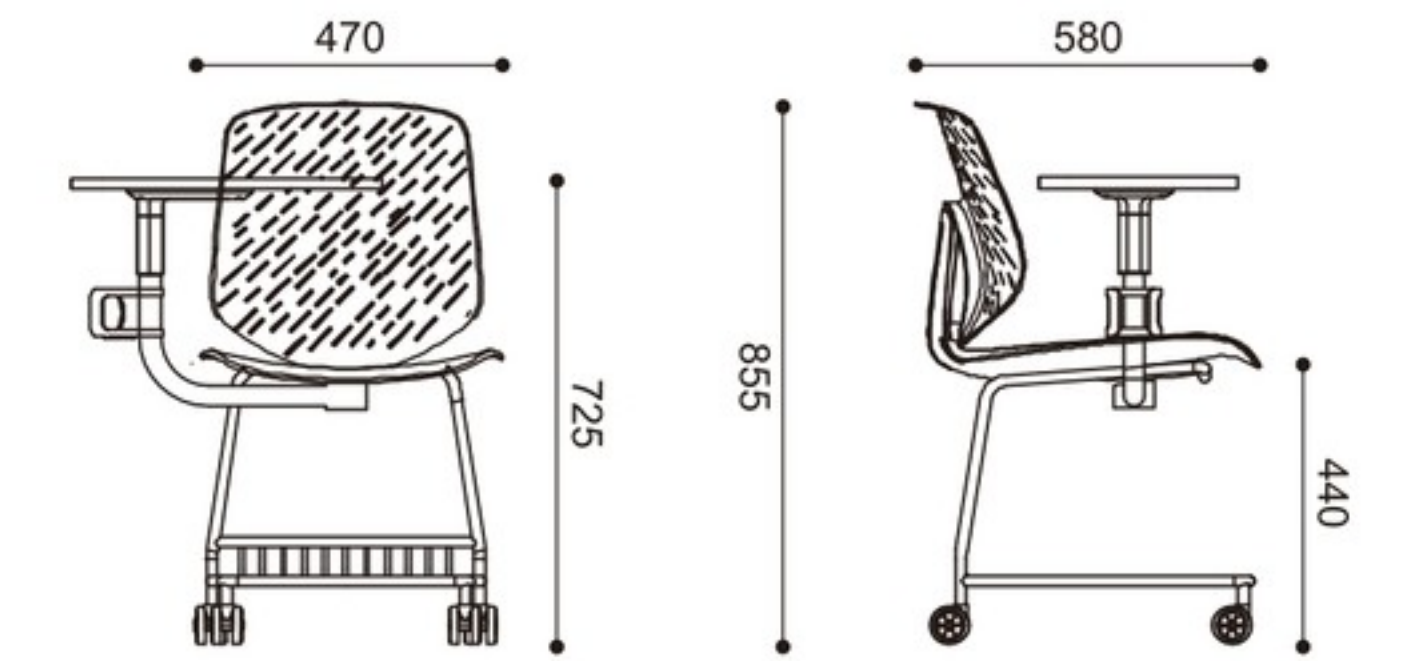

Item : YZ528
 Dimension : 520x540x840mm
 Material :
 Backrest : PP mixed with fiber
 Base: Metal base

Style and Dimension

Item : YZ528-11
 Dimension :
 Material :
 Backrest : PP mixed with fiber
 Base: Metal base

Item : YZ528-3
 Dimension : 535x515x845mm
 Material :
 Backrest : PP mixed with fiber
 Base: Metal base

Item : YZ528-15
 Dimension : 470x580x855mm
 Material :
 Backrest : PP mixed with fiber
 Base : Metal base
 Tablet : ABS tablet(493*320*18mm)

Item : YZ528-1A
 Dimension : 610x550x850mm
 Material :
 Backrest : PP mixed with fiber
 Base: Metal base

Item : YZ528-16
 Dimension :
 Material :
 Backrest : PP mixed with fiber
 Base : Metal base
 Tablet : ABS tablet(493*320*18mm)

Item : YZ558-9
 Dimension : 1200x1700x890mm
 Material :
 Backrest : PP mixed with fiber
 Base: Metal base

Item : YZ558-11
 Dimension :
 Material :
 Backrest : PP mixed with fiber
 Base : Metal base

Item : YZ558-16
 Dimension : 780x840x880mm
 Material :
 Backrest : PP mixed with fiber
 Base : Metal base
 Tablet : ABS tablet(493*320*18mm)