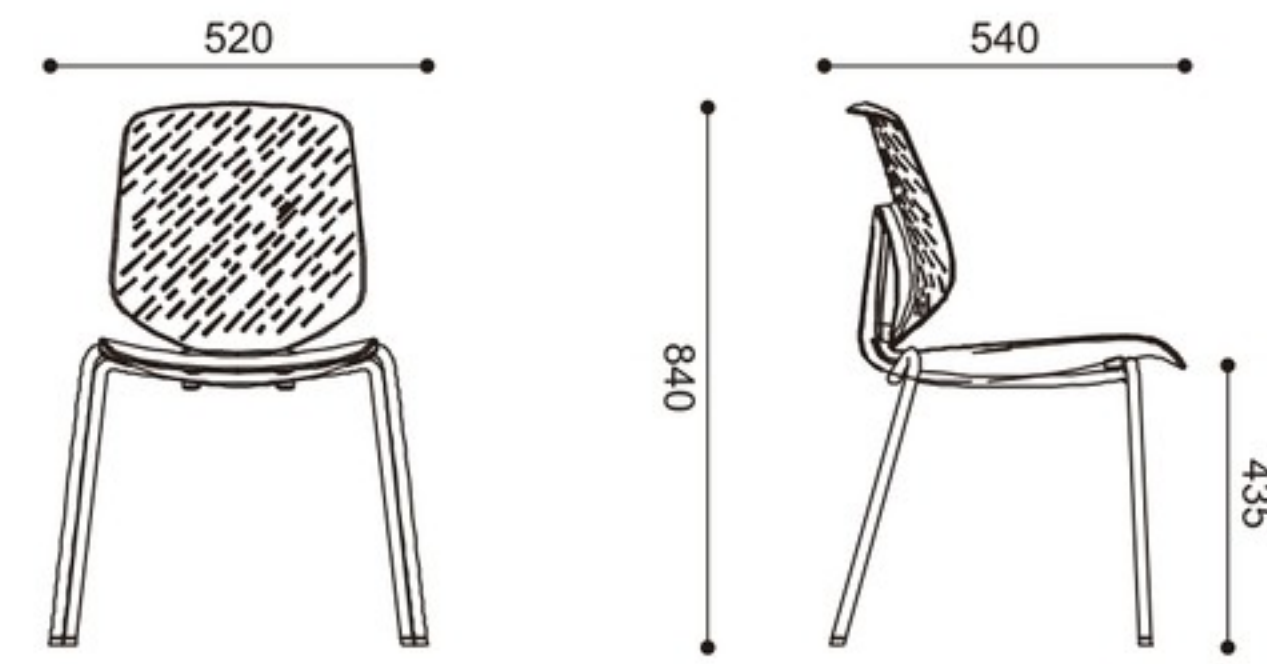

Item : YZ528
 Dimension : 520x540x840mm
 Material :
 Backrest : PP mixed with fiber
 Base: Metal base

Style and Dimension

Item : YZ528-11
 Dimension :
 Material :
 Backrest : PP mixed with fiber
 Base: Metal base

Item : YZ528-3
 Dimension : 535x515x845mm
 Material :
 Backrest : PP mixed with fiber
 Base: Metal base

Item : YZ528-15
 Dimension : 470x580x855mm
 Material :
 Backrest : PP mixed with fiber
 Base : Metal base
 Tablet : ABS tablet(493*320*18mm)

Item : YZ528-1A
 Dimension : 610x550x850mm
 Material :
 Backrest : PP mixed with fiber
 Base: Metal base

Item : YZ528-16
 Dimension :
 Material :
 Backrest : PP mixed with fiber
 Base : Metal base
 Tablet : ABS tablet(493*320*18mm)

Item : YZ558-9
 Dimension : 1200x1700x890mm
 Material :
 Backrest : PP mixed with fiber
 Base: Metal base

Item : YZ558-11
 Dimension :
 Material :
 Backrest : PP mixed with fiber
 Base : Metal base

Item : YZ558-16
 Dimension : 780x840x880mm
 Material :
 Backrest : PP mixed with fiber
 Base : Metal base
 Tablet : ABS tablet(493*320*18mm)